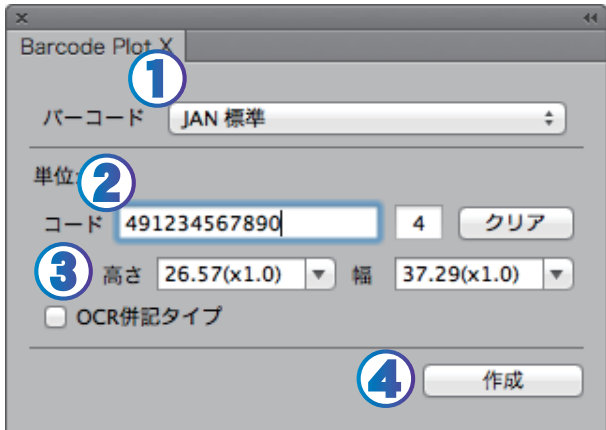

Illustrator上から簡単バーコード作成

Barcode Plot

バーコードをアウトラインで提供
バーコード作成のコスト削減

rolan

Illustrator上から簡単バーコード作成

BarcodePlot シリーズ

バーコード作成って簡単！
イラストレーターから
数字を入力するだけなんだ・・・

Mac版Adobe Illustrator CS6イメージです

使い方は簡単

- ① バーコードの種類を選択
- ② バーコードにするコードを入力
(チェックデジットは自動計算)
- ③ バーコードのサイズを選択
- ④ 作成ボタンをクリックするとバーコードが作成

バーコード作成を外注していませんか？

バーコードをアウトラインで提供！

動作環境

※いずれもアプリケーションの正常動作が保証されていることが必須条件です

Barcode Plot X

バーコード プロット テン